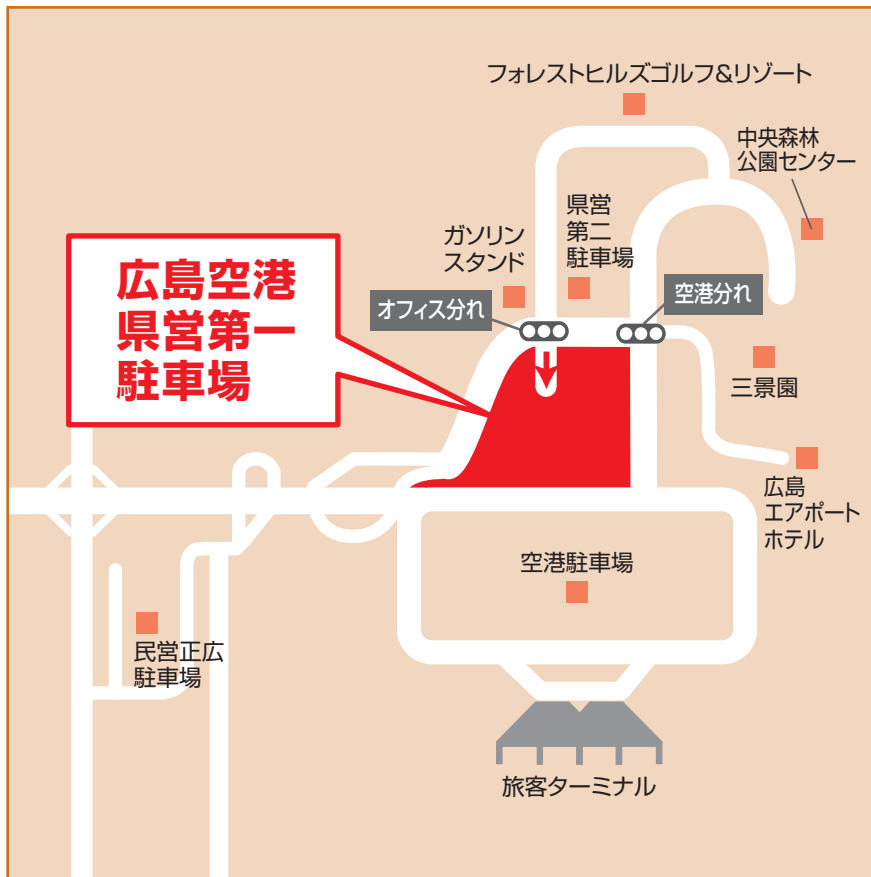

広島空港県営第一駐車場

所在地	広島県三原市本郷町善入寺字平岩64番15
収容台数	車:593台 合計:593台
営業時間	24時間
駐車場利用料	◆一般 1時間/150円 5時間～24時間/800円 24時間を越えた場合、上記と同様算出 管理人駐在時間 8:00～22:00 ◆回数券・プリペイドカード 3,000円→3,300円
備考	身障者は半額対応 (要:身障者手帳・戦傷者手帳・療育手帳・精神障害者保健福祉手帳)
市区町村HP	http://www.pref.hiroshima.lg.jp